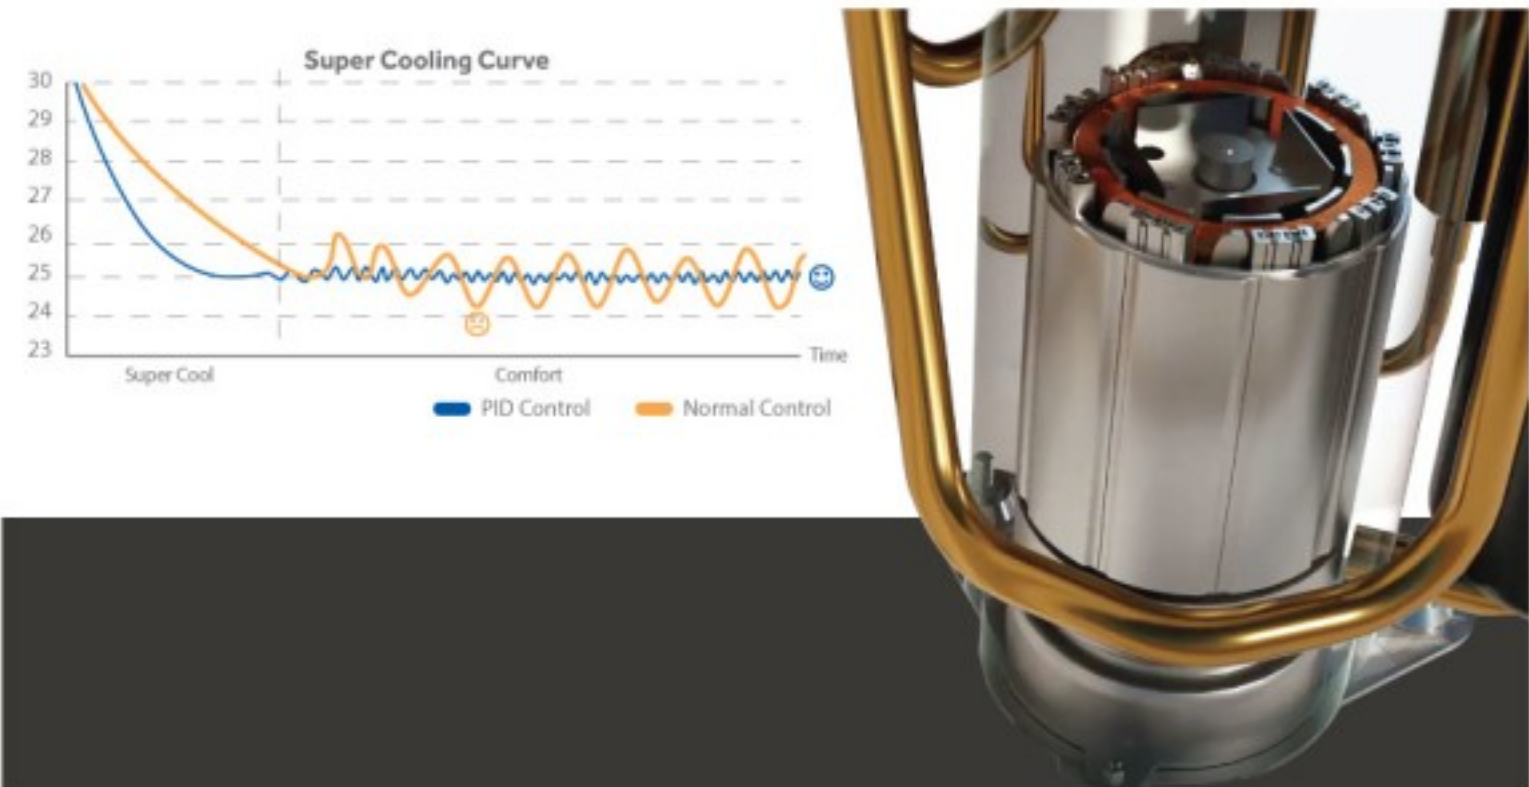

## Self-Cleaning

ฟังก์ชันการทำความสะอาดเครื่องปรับอากาศอัตโนมัติปรับอุณหภูมิให้ลดต่ำลงจนเกิดเป็นน้ำแข็งปกคลุมภายในเพื่อชะล้างสิ่งสกปรกสะสมและง่ายต่อการใช้งาน