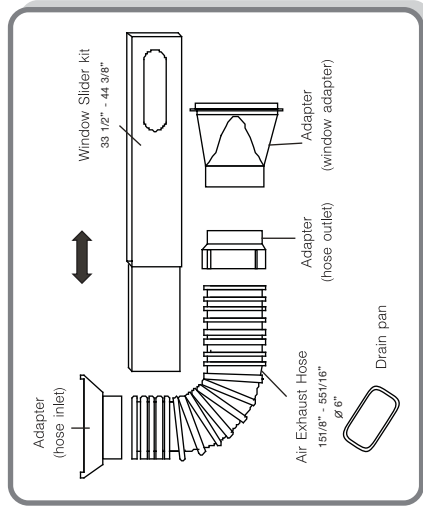

ชุดระบายลมร้อน

Pre Filter

Error Code Display

Powerful Dehumidification

Auto Swing

Auto Restart

LED Display

12h Timer